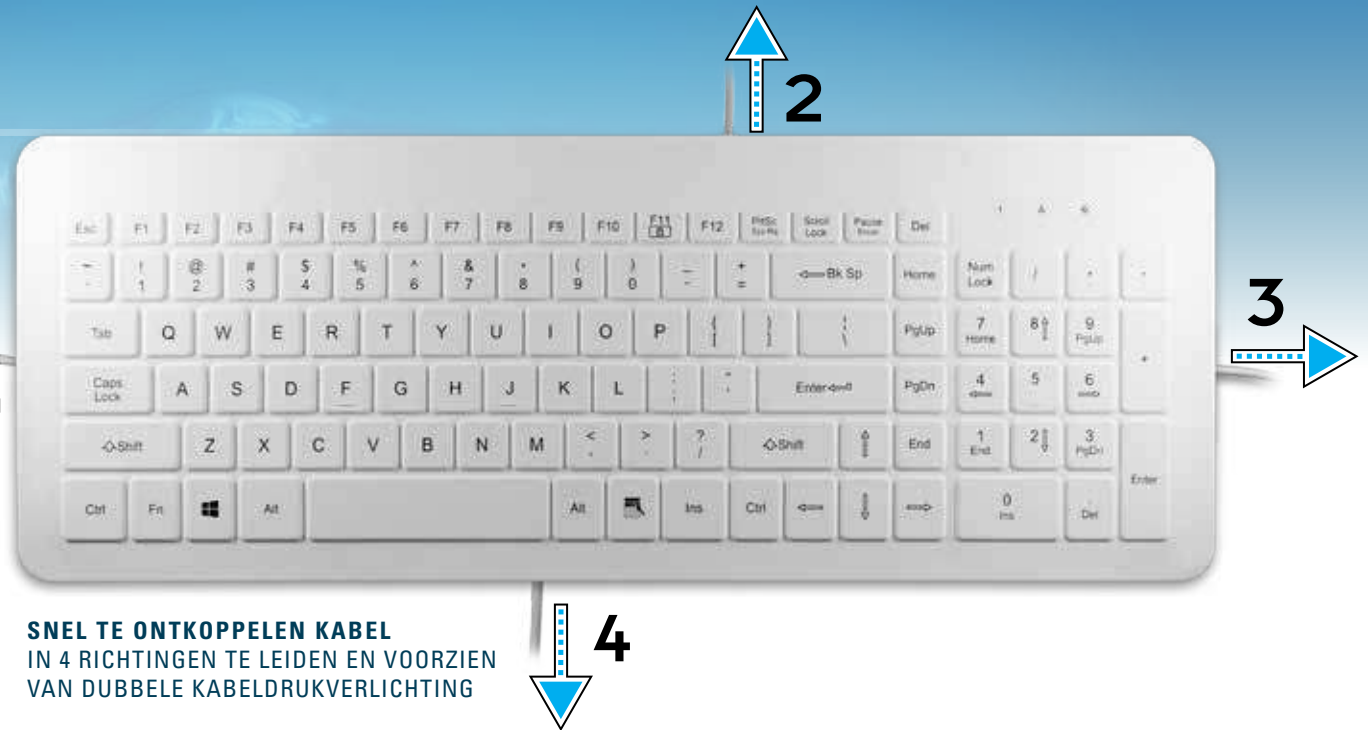

Very Cool Flat

Ruim bemeten, voorzien van reguliere toetsen en met een hoes die een licht reliëf heeft; dit afwasbare toetsenbord scoort hoog op gebruiksvriendelijkheid. Tegelijkertijd is het afgestemd op reiniging volgens de geldende infectiepreventieprotocollen. U kunt de Very Cool Flat probleemloos installeren op computerwagens, toetsenbordhouders en andere klinische werkplekken dankzij de quick disconnect bekabeling. Ontdek alle aspecten die de Very Cool Flat zo bijzonder geschikt maken voor de medische werkplek.

VOELT EN TYPT ALS REGULIER
TOETSENBORD

HYGIËNISCH WIT

DIRECT REAGEREN BIJ
VERONTREINIGING

BESTAND TEGEN REINIGINGSMIDDELEN

GEbruIK UW REGULIERE
DESINFECTANT

Specificaties

- Compleet toetsenbord
- Conform: IP 65, CE, FCC, WEEE, RoHS
- Kleur: Hygiënsch wit of zwart
- Formaat: 42 x 15,2 x 2,3 cm
- Gewicht: 500 g, 575 g met hoes
- Kabellengte: Kabel: 0,45 m;
Verlengkabel (bijgevoegd): 1,5 m
- Opslagtemperatuur: 0 °C to 70 °C
- Werkingstemperatuur: 0 °C to 70 °C
- Stroomverbruik: 5V, 50 mA
- Platform: Windows, Mac en Linux
- Aansluiting: USB
- Layout: 104 toetsen met standaard numeriek gedeelte
- 1 jaar garantie

Ontdek de details ►

De details maken 'm
"Very Cool"

SNEL TE ONTROPPELEN KABEL
IN 4 RICHTINGEN TE LEIDEN EN VOORZIEN
VAN DUBBELE KABELDRUKVERLICHTING

UITKLAPBARE POOTJES

GEBRUIK PLAT OF OPSTAAND

OPTIONEEL MAGNETISCH

ZEKERE BEVESTIGING

FLEXIBELE KABELMONTAGE

LOSSE EXTENSIE

BEHUIZING MET AFWATERING

GEEN RESERVOIR VOOR
BACTERIËN

Ontdek de handige hoes ►

Ontdek de Very Cool Flat

Very Cool Flat bestaat uit de slimme combinatie een afwasbaar toetsenbord met passende bedrukte hoes. De hoes heeft een subtiel verhoogde toetsindeling. Omdat de hoes over een regulier toetsenbord heen gaat wordt de toetsaanslag behouden. Bovendien profiteert u dan van de extra hygiëne.