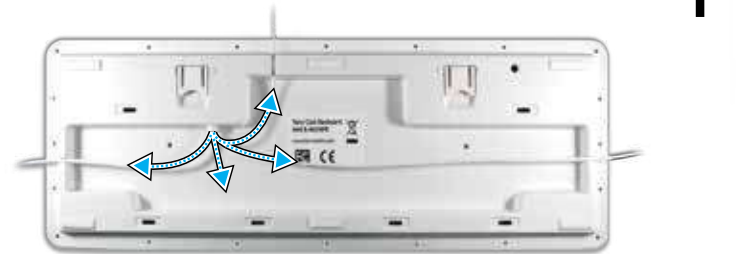

Very Cool Flat

Ruim bemeten, voorzien van reguliere toetsen en met een hoes die een licht reliëf heeft; dit afwasbare toetsenbord scoort hoog op gebruiksvriendelijkheid. Tegelijkertijd is het afgestemd op reiniging volgens de geldende infectiepreventieprotocollen. U kunt de Very Cool Flat probleemloos installeren op computerwagens, toetsenbordhouders en andere klinische werkplekken dankzij de quick disconnect bekabeling. Ontdek alle aspecten die de Very Cool Flat zo bijzonder geschikt maken voor de medische werkplek.

VOELT EN TYPT ALS REGULIER
TOETSENBORD

HYGIËNISCH WIT

DIRECT REAGEREN BIJ
VERONTREINIGING

BESTAND TEGEN REINIGINGSMIDDELEN

GEbruIK UW REGULIERE
DESINFECTANT

Specificaties

- Compleet toetsenbord
- Conform: IP 65, CE, FCC, WEEE, RoHS
- Kleur: Hygiënsch wit of zwart
- Formaat: 42 x 15,2 x 2,3 cm
- Gewicht: 500 g, 575 g met hoes
- Kabellengte: Kabel: 0,45 m;
Verlengkabel (bijgevoegd): 1,5 m
- Opslagtemperatuur: 0 °C to 70 °C
- Werkingstemperatuur: 0 °C to 70 °C
- Stroomverbruik: 5V, 50 mA
- Platform: Windows, Mac en Linux
- Aansluiting: USB
- Layout: 104 toetsen met standaard numeriek gedeelte
- 1 jaar garantie

Ontdek de details ►

De details maken 'm
"Very Cool"

SNEL TE ONTROPPELEN KABEL
IN 4 RICHTINGEN TE LEIDEN EN VOORZIEN
VAN DUBBELE KABELDRUKVERLICHTING

UITKLAPBARE POOTJES

GEBRUIK PLAT OF OPSTAAND

OPTIONEEL MAGNETISCH

ZEKERE BEVESTIGING

FLEXIBELE KABELMONTAGE

LOSSE EXTENSIE

BEHUIZING MET AFWATERING

GEEN RESERVOIR VOOR
BACTERIËN

Ontdek de handige hoes ►

Ontdek de Very Cool Flat

Very Cool Flat bestaat uit de slimme combinatie een afwasbaar toetsenbord met passende bedrukte hoes. De hoes heeft een subtiel verhoogde toetsindeling. Omdat de hoes over een regulier toetsenbord heen gaat wordt de toetsaanslag behouden. Bovendien profiteert u dan van de extra hygiëne.